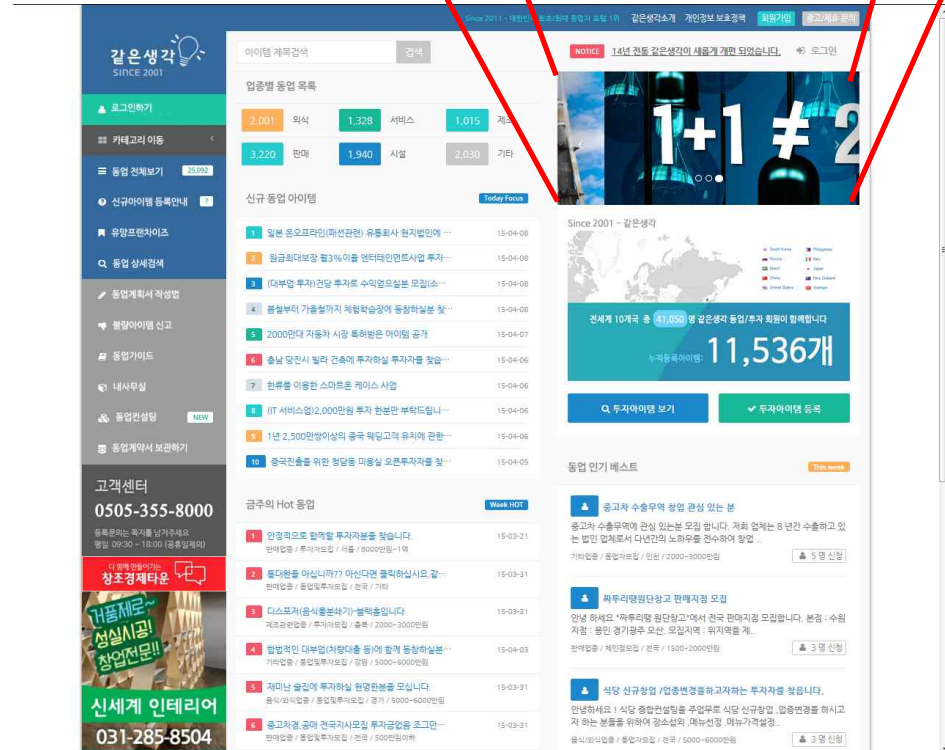

광고타입별 소개

□ C - 메인페이지 우측 상단 배너

- 사이즈 : 412 x 183 px
- 지원이미지타입: png, jpg
- 노출위치 : 메인페이지
- 3개월 50만원
- 6개월 100만원
- 12개월 150만원

412x183px